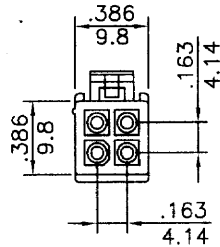

.163"(4.14mm) pitch wire to wire system

P/N: H66A5-03

inches
mm

P/N: H66A6E-03

P/N: H66A6-03

P/N: H66A5-04

P/N: H66A6E-04

P/N: H66A6-04

P/N: H66A5-06

H66A6E-06

P/N: H66A6-06

P/N: H66A5-09

P/N: H66A6E-09

P/N: H66A6-09