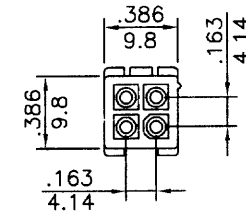

.163"(4.14mm) pitch wire to wire system

P/N: H66A5-03

inches
mm

P/N: H66A6E-03

P/N: H66A6-03

P/N: H66A5-04

P/N: H66A6E-04

P/N: H66A6-04

P/N: H66A5-06

H66A6E-06

P/N: H66A6-06

P/N: H66A5-09

P/N: H66A6E-09

P/N: H66A6-09