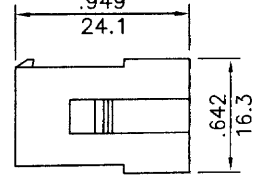

.163"(4.14mm) pitch wire to wire system

P/N: H66A5-03

inches
mm

P/N: H66A6E-03

P/N: H66A6-03

P/N: H66A5-04

P/N: H66A6E-04

P/N: H66A6-04