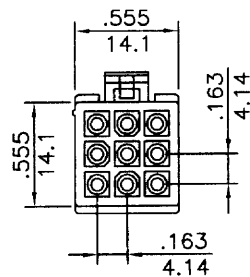

.163"(4.14mm) pitch wire to wire system

P/N: H66A5-03

inches
mm

P/N: H66A6E-03

P/N: H66A6-03

P/N: H66A5-04

P/N: H66A6E-04

P/N: H66A6-04

P/N: H66A5-06

H66A6E-06

P/N: H66A6-06

P/N: H66A5-09

P/N: H66A6E-09

P/N: H66A6-09