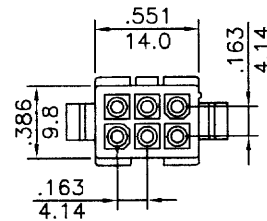

.163"(4.14mm) pitch wire to wire system

P/N: H66A5-03

inches
mm

P/N: H66A6E-03

P/N: H66A6-03

P/N: H66A5-04

P/N: H66A6E-04

P/N: H66A6-04

P/N: H66A5-06

H66A6E-06

P/N: H66A6-06

P/N: H66A5-09

P/N: H66A6E-09

P/N: H66A6-09