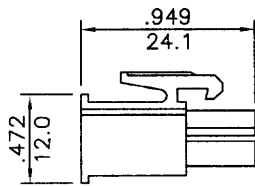

.163"(4.14mm) pitch wire to wire system

P/N: H66A5-03

inches
mm

P/N: H66A6E-03

P/N: H66A6-03

P/N: H66A5-04

P/N: H66A6E-04

P/N: H66A6-04