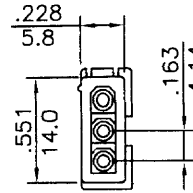

.163"(4.14mm) pitch wire to wire system

P/N: H66A5-03

inches
mm

P/N: H66A6E-03

P/N: H66A6-03

P/N: H66A5-04

P/N: H66A6E-04

P/N: H66A6-04