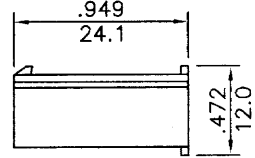

.163"(4.14mm) pitch wire to wire system

P/N: H66A5-03

inches
mm

P/N: H66A6E-03

P/N: H66A6-03

P/N: H66A5-04

P/N: H66A6E-04

P/N: H66A6-04