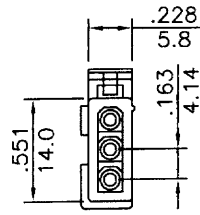

.163"(4.14mm) pitch wire to wire system

P/N: H66A5-03

inches
mm

P/N: H66A6E-03

P/N: H66A6-03

P/N: H66A5-04

P/N: H66A6E-04

P/N: H66A6-04