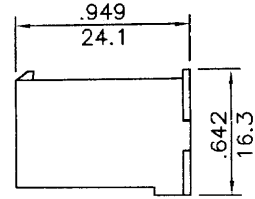

.163"(4.14mm) pitch wire to wire system

P/N: H66A5-03

inches
mm

P/N: H66A6E-03

P/N: H66A6-03

P/N: H66A5-04

P/N: H66A6E-04

P/N: H66A6-04