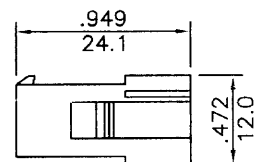

H66A6E-06

P/N: H66A6-06