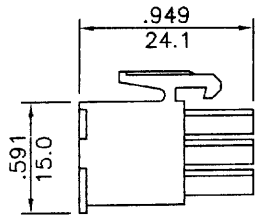

.163"(4.14mm) pitch wire to wire system

P/N: H66A5-03

inches
mm

P/N: H66A6E-03

P/N: H66A6-03

P/N: H66A5-04

P/N: H66A6E-04

P/N: H66A6-04