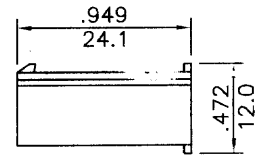

P/N: H66A6-06

P/N: H66A6E-09