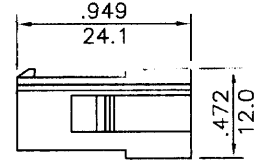

.163"(4.14mm) pitch wire to wire system

P/N: H66A5-03

inches
mm

P/N: H66A6E-03

P/N: H66A6-03

P/N: H66A5-04

P/N: H66A6E-04

P/N: H66A6-04