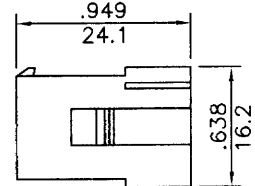

P/N: H66A6E-09

P/N: H66A6-09