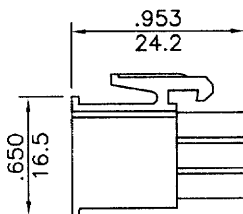

P/N: H66A5-09