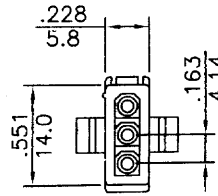

.163"(4.14mm) pitch wire to wire system

P/N: H66A5-03

inches
mm

P/N: H66A6E-03

P/N: H66A6-03

P/N: H66A5-04

P/N: H66A6E-04

P/N: H66A6-04