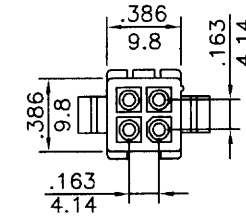

.163"(4.14mm) pitch wire to wire system

P/N: H66A5-03

inches
mm

P/N: H66A6E-03

P/N: H66A6-03

P/N: H66A5-04

P/N: H66A6E-04

P/N: H66A6-04

P/N: H66A5-06

H66A6E-06

P/N: H66A6-06

P/N: H66A5-09

P/N: H66A6E-09

P/N: H66A6-09