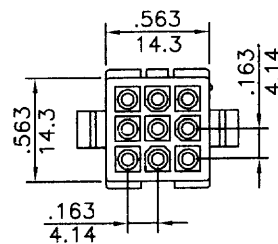

.163"(4.14mm) pitch wire to wire system

P/N: H66A5-03

inches
mm

P/N: H66A6E-03

P/N: H66A6-03

P/N: H66A5-04

P/N: H66A6E-04

P/N: H66A6-04

P/N: H66A5-06

H66A6E-06

P/N: H66A6-06

P/N: H66A5-09

P/N: H66A6E-09

P/N: H66A6-09